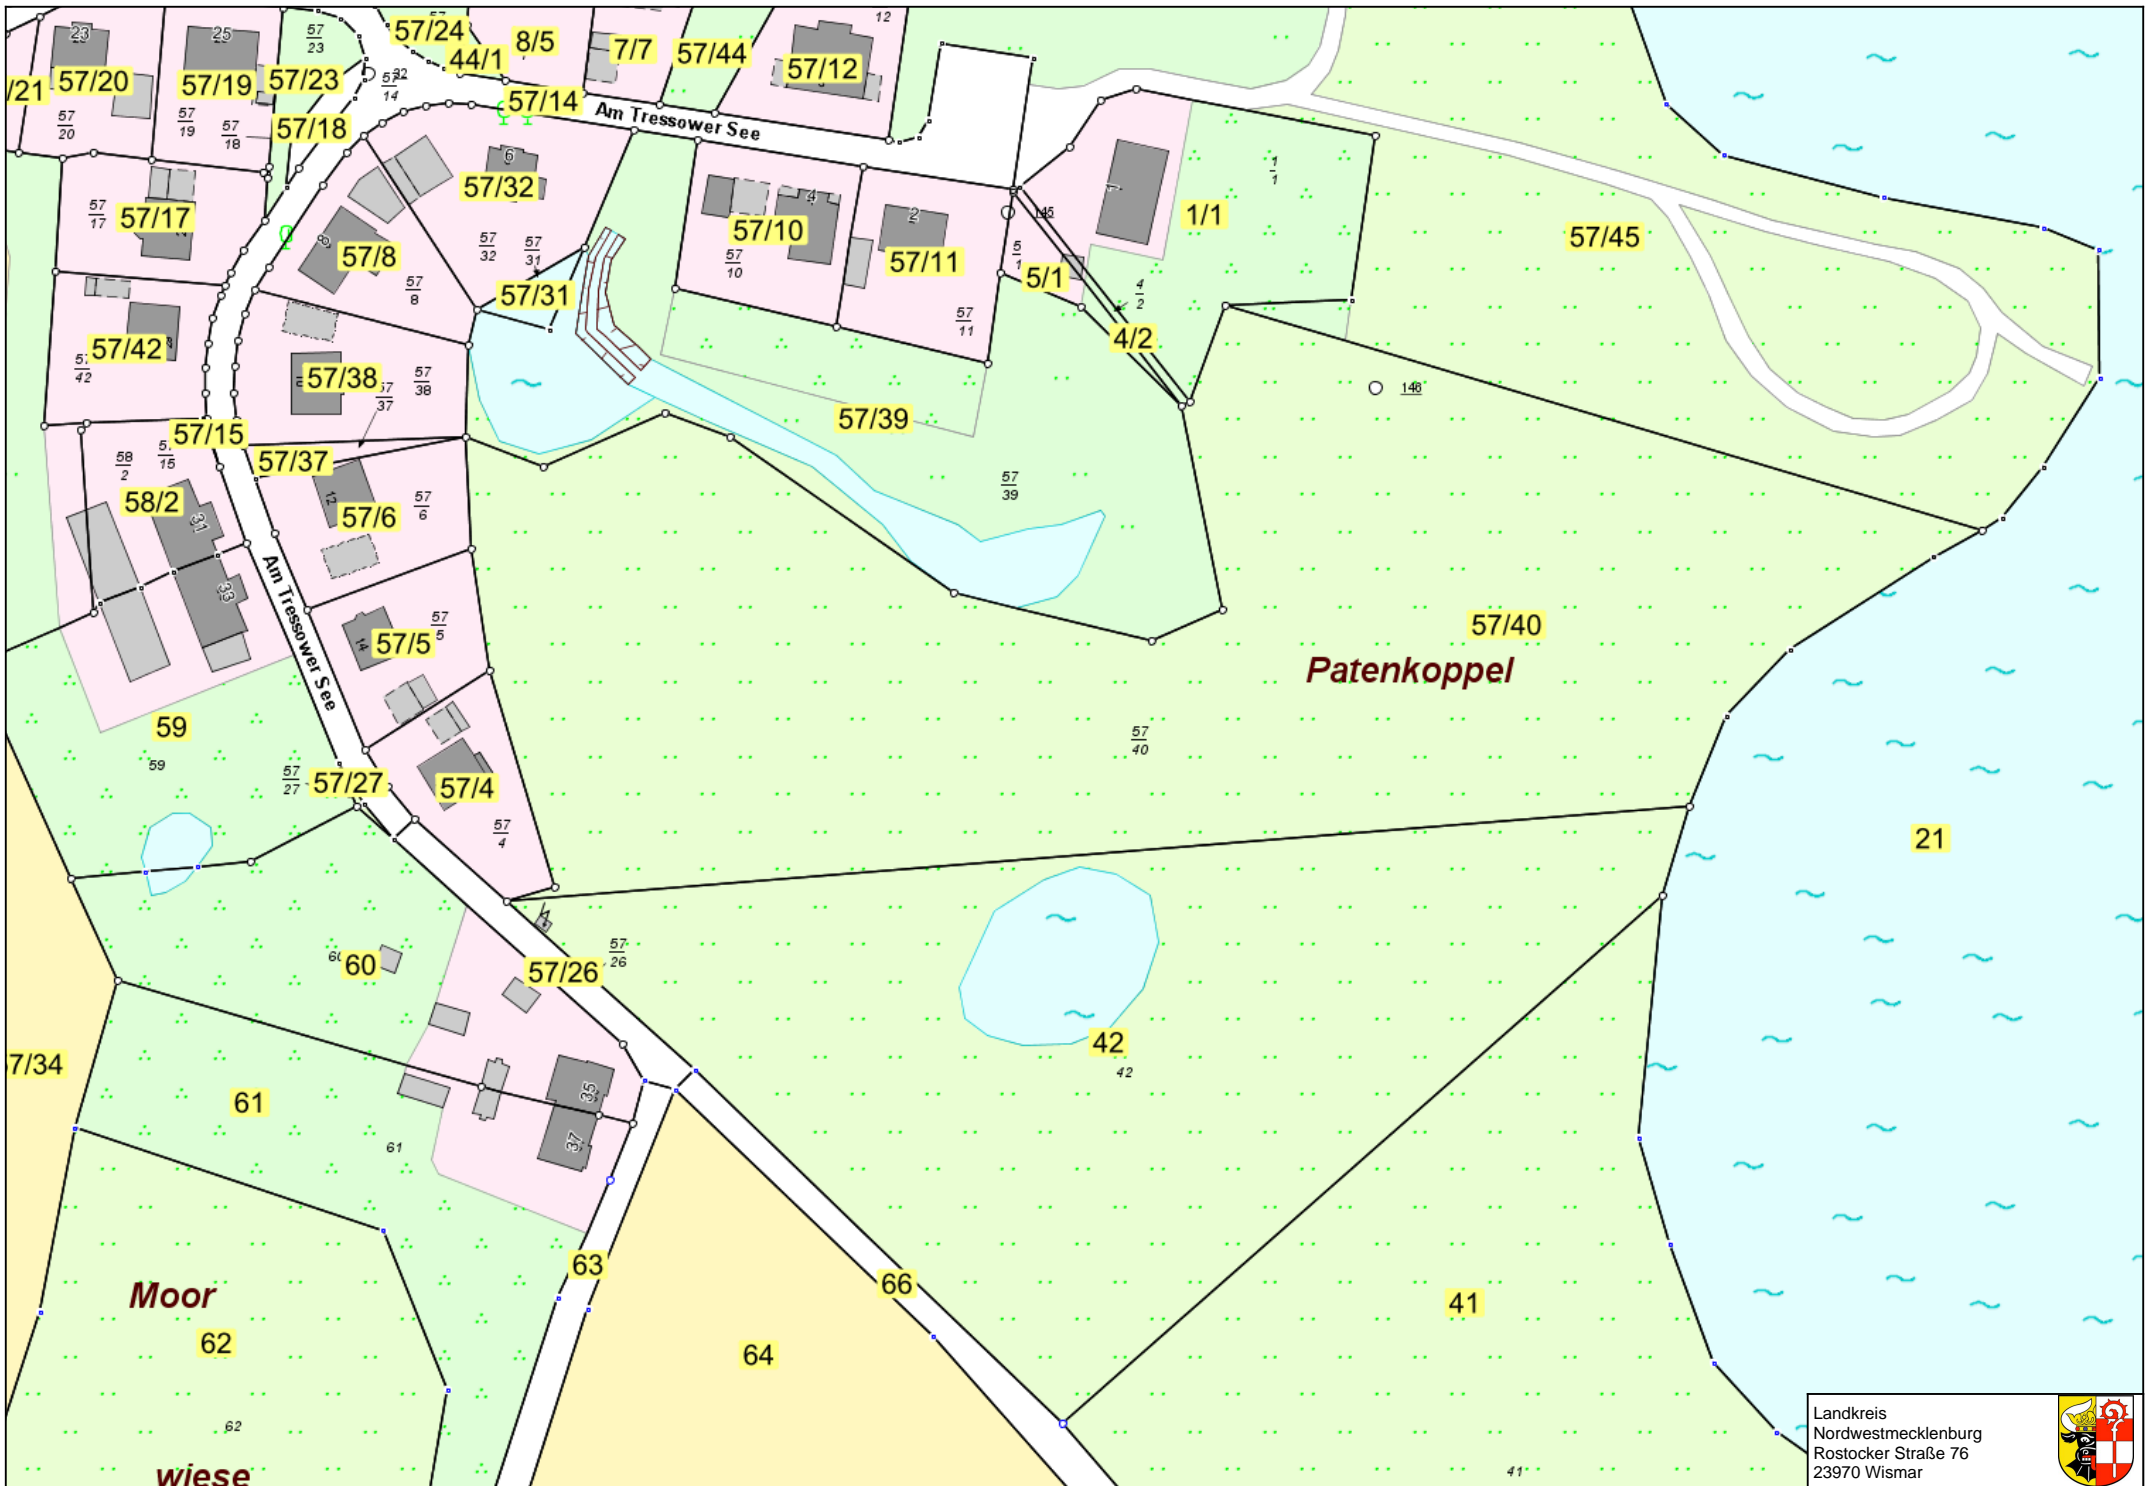

## Bobitz, OT Tressow Am See, Antrag Schulbushaltestelle

Gemarkung: Tressow (130420)  
Flur: 1

Maßstab 1 : 500

Landkreis  
Nordwestmecklenburg  
Rostocker Straße 76  
23970 Wismar

Landkreis  
Nordwestmecklenburg  
Rostocker Straße 76  
23970 Wismar