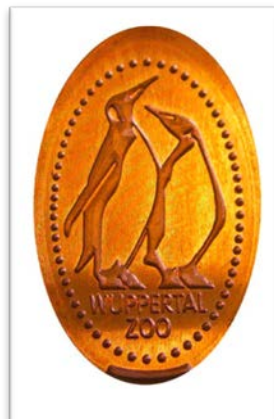

Vorteile der AMA Penny Press Maschine:

- Ihr eigenes Motiv auf einer Souvenir-Medaille.
- Der Münzprägung-Automat kann überall aufgestellt werden innen und außen.
- Das Gehäuse aus Acryl erlaubt dem Kunden einen Blick auf den Prägevorgang.
- Vollkommen stromunabhängig.
- Geringer Platzbedarf.
- Extrem robustes Metallgehäuse.
- Geringe Investition, hoher Profit.